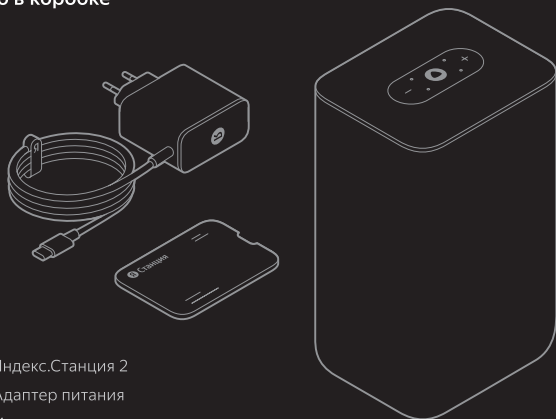

Как запустить

1. Включите Яндекс.Станцию 2 в розетку и дождитесь её загрузки
2. Откройте одно из приложений — Яндекс или Дом с Алисой
  Сканируйте QR-код, скачайте приложение для настройки колонки и войдите в свой аккаунт.
3. Скажите в приложении:
  — Алиса, настрой колонку
  И следуйте подсказкам.
  Если что-то не получается, обратитесь к справке:
  yandex.ru/support/station-gen2/start/turn-on.html

Как заново подключить колонку к интернету

1. Нажмите кнопку выключения микрофонов и подержите её, пока подсветка не замигает.
2. Откройте мобильное приложение, позвоните Алису и скажите ей: «Настрой колонку».
3. Найдите Станцию 2 в списке устройств и заново настройте её.

Что в коробке

1. Яндекс.Станция 2
2. Адаптер питания
3. Инструкция

Световая панель
Может пульсировать в такт музыке или мягко освещать комнату

Сенсорная панель управления
И четыре микрофона

Кнопка выключения микрофонов

Кнопка прекращает работу микрофонов на аппаратном уровне. Нажмите её, чтобы обесточить все микрофоны — кнопка Алисы подсветится красным, а Станция 2 перестанет воспринимать любые звуки. Чтобы включить микрофоны, нажмите кнопку ещё раз

Разъём питания

Кнопки и разъёмы

Справка и поддержка

Руководство пользователя:
yandex.ru/support/station-gen2/

Чат поддержки пользователей

Сервисные центры:
yandex.ru/support/station-gen2/services.html

8 800 600-78-11
Ежедневно с 7:00 до 00:00 по московскому времени (звонок по России бесплатный)