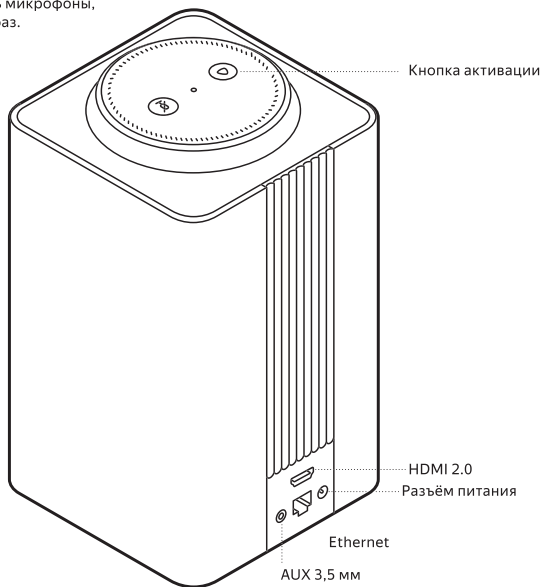

Кнопка выключения микрофонов

Нажмите её, чтобы отключить микрофоны на аппаратном уровне — кнопка подсветится красным, а устройство перестанет воспринимать любые звуки. Чтобы снова включить микрофоны, нажмите кнопку ещё раз.