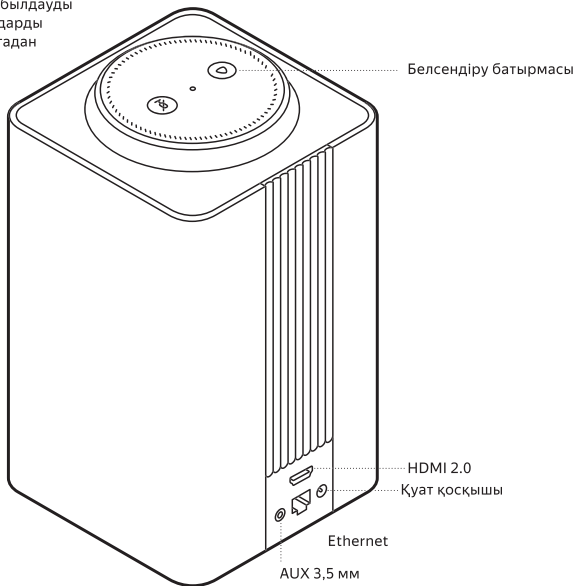

Микрофондарды өшіру батырмасы

Батырма микрофондардың аппараттық деңгейде жұмысын тоқтатады. Барлық микрофондарды өшіру үшін оны басыңыз — ол қызыл түспен жанады және Макс станциясы кез келген дыбыстарды қабылдауды тоқтатады. Микрофондарды қосу үшін түймені қайтадан басыңыз.